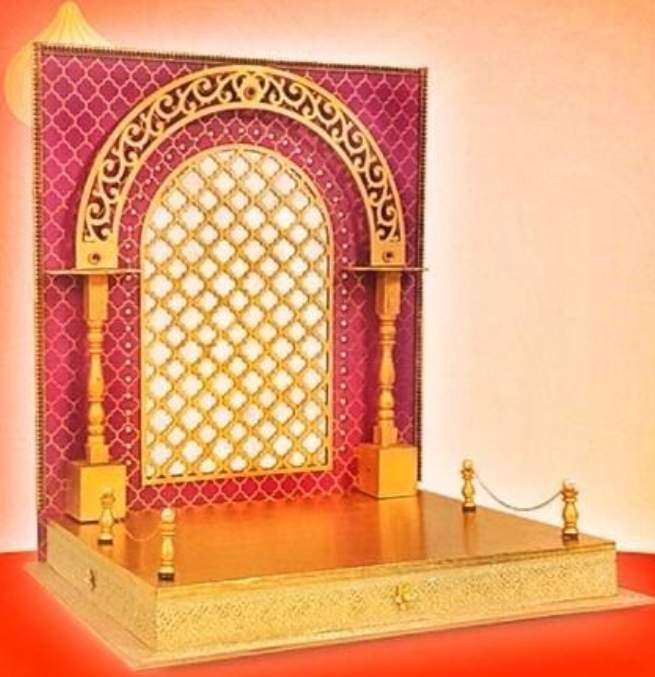

इको फ्रेंडली आकर्षक मखर

गणेशोत्सव २०२५

KM
14

artzzfuzion.co

SIZE

COST

BACK 21 (W) x 24 (H)
BASE 20 X 14 inches
Best Suitable for 1 ft Murti

₹ 3400/-

BACK 24 (W) x 28 (H)
BASE 23 X 18 inches
Best Suitable for 1.5 ft Murti

₹ 4300/-

BACK 31 (W) x 39 (H)
BASE 27 X 22 inches
Best Suitable for 2 ft Murti

₹ 5300/-

Shipping cost extra Depending on Location

Order Now - 9930100524

- ★ फोल्डेबल डिजाइन
- ★ MDF बनलेला - 100% पर्यावरणपूरक
- ★ एलईडी लाईट्ससह आकर्षक लुक
- ★ सेटअप करायला सोपा, बाप्पासाठी परिपूर्ण!